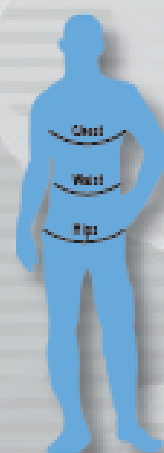

GRÖSSENTABELLE

TEXTILIEN

Herren (metric)

Größe (cm)	Chest	Waist	Hip	Inseam		
				Regular	Short	Long
S	88-96	73-81	88-96	82-5	77-5	87-5
M	96-104	81-89	96-104	83	78	88
L	104-112	89-97	104-112	83-5	78-5	88-5
XL	112-124	97-109	112-120	84	79	89
XXL	124-136	109-121	120-128	84-5	79-5	89-5
XXXL	136-148	121-133	128-136	85	80	90

Kinder (metric)

Größe (cm)	Chest	Waist	Hip	EMEA Größe
XS	64.5-66	59.5-61.5	68.5-71	122-128
S	66-69	61.5-65	71-74.5	128-137
M	69-75	65-69	74.5-79.5	137-147
L	75-81.5	69-72.5	79.5-84.5	147-158
XL	81.5-88.5	72.5-75.5	84.5-89.5	158-170